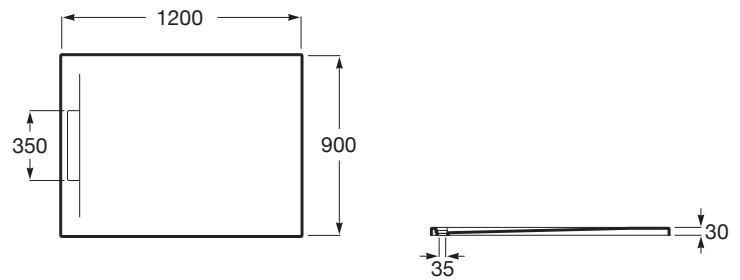

PYROS

Plato de ducha extraplano de STONEX®

MEDIDAS

Longitud	1200 mm
Anchura	900 mm
Altura	30 mm

COLORES Y ACABADOS

PVPR (IVA INCLUIDO)

560,23 €

DIBUJOS TÉCNICOS

CARACTERÍSTICAS

Plato de ducha extraplano de STONEX®. Superficie antideslizante con textura de arena. Incluye desagüe de gran caudal y sifón extraíble con cestillo para facilitar su limpieza.

Cortable

Desagüe incluido

Forma: Rectangular

Material: STONEX®

Profundidad: Extraplano (menos de 45 mm)

Tipo de fondo antideslizante: Integrado

Tipo de instalación: Empotrado / Nicho

Fondo antideslizante

Pyros

Con un desagüe integrado de reducidas dimensiones y carácter arquitectónico, Pyros permite maximizar el área de ducha y dotar al ambiente de un punto adicional de sofisticación. El desagüe de alta capacidad y sus pendientes progresivas facilitan la rápida evacuación del agua, evitando que quede estancada y pueda llegar a desbordar.